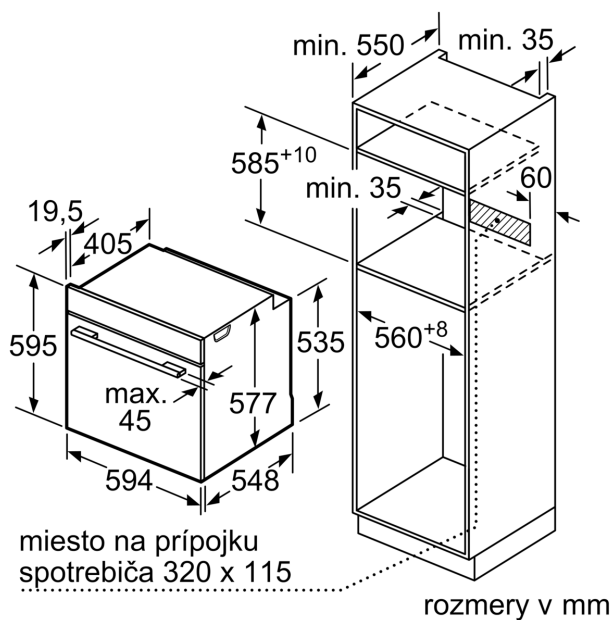

- elektronický zámok dverí
- detská poistka bezpečnostné vypínanie ukazovateľ zvyškového tepla tlačidlo štart/stop spínač kontaktu dverí

Technické informácie

- dĺžka napájacieho kábla: 120 cm
- napätie: 220 - 240 V
- celkový príkon elektro: 3.6 kW
- trieda spotreby energie (podľa normy EU 65/2014): A+
- spotreba energie na cyklus pri konvenčnom ohreve: 0.87 kWh (na stupnici triedy energetickej účinnosti od A+++ do D) spotreba energie na cyklus v režime cirkulácie vzduchu: 0.69 kWh
- počet priestorov na pečenie: 1 zdroj tepla: elektrina objem priestoru na pečenie: 71 l

Rozmery a technické informácie

- rozmery spotrebica (V x Š x H): 595 mm x 594 mm x 548 mm
- rozmery niky (V x Š x H): 585 mm - 595 mm x 560 mm - 568 mm x 550 mm
- "Rozmery potrebné pre zabudovanie nájdete v inštaláčnych materiáloch."

Séria 8, Zabudovateľná rúra na pečenie, 60 x 60 cm, biela HBG7742W1

Montáž dvoch spotrebičov nad sebou
Výmena vzduchu

A: Otvor na prívod vzduchu $\geq 200 \text{ cm}^2$

rozmery v mm

Pokiaľ je spotrebič zabudovaný pod varným panelom, musí byť dodržaná nasledujúca hrúbka pracovnej dosky (príp. vrátane nosnej konštrukcie).