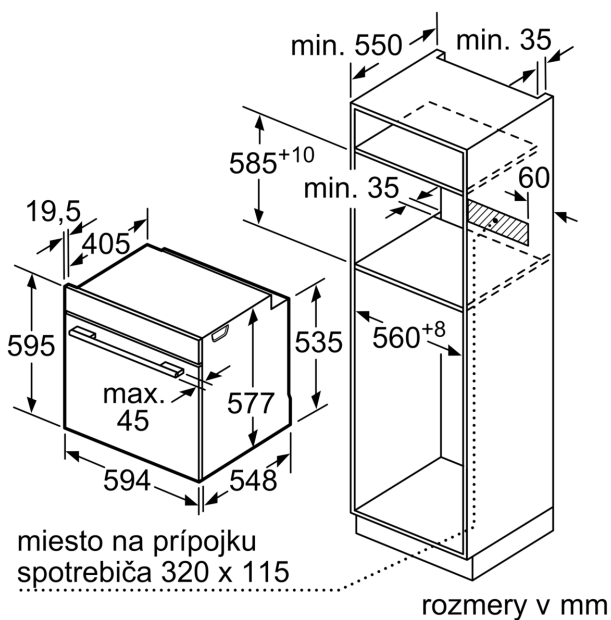

Technické informácie

- dĺžka napájacieho kábla: 120 cm
- napätie: 220 - 240 V
- celkový príkon elektro: 3.6 kW
- trieda spotreby energie (podľa normy EU 65/2014): A+
- spotreba energie na cyklus pri konvenčnom ohreve: 0.87 kWh (na stupnici triedy energetickej účinnosti od A+++ do D) spotreba energie na cyklus v režime cirkulácie vzduchu: 0.69 kWh
- počet priestorov na pečenie: 1 zdroj tepla: elektrina objem priestoru na pečenie: 71 l

Rozmery a technické informácie

- rozmery spotrebica (V x Š x H): 595 mm x 594 mm x 548 mm
- rozmery niky (V x Š x H): 585 mm - 595 mm x 560 mm - 568 mm x 550 mm
- "Rozmery potrebné pre zabudovanie nájdete v inštaláčnych materiáloch."

Séria 8, Zabudovateľná rúra na pečenie, 60 x 60 cm, čierna HBG7741B1

Montáž dvoch spotrebičov nad sebou
Výmena vzduchu

A: Otvor na prívod vzduchu $\geq 200 \text{ cm}^2$

rozmery v mm

Pokiaľ je spotrebič zabudovaný pod varným panelom, musí byť dodržaná nasledujúca hrúbka pracovnej dosky (príp. vrátane nosnej konštrukcie).