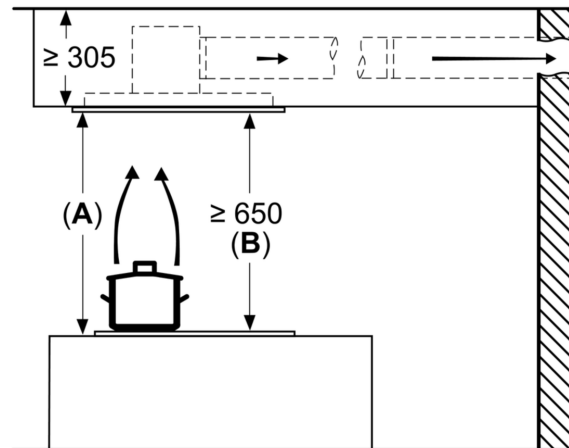

#### Technické informácie

- intenzita svetla: 659 lux
- teplota farieb svetla: 3500 K
- ø odťahovej rúrky: 150 mm
- príkon: 174 W
- dĺžka pripojovacieho káblu so zástrčkou 1.3 m

#### Rozmery

- rozmery spotrebiča (ŠxH): 900 x 500 mm
- rozmery pre zabudovanie (V x Š x H): 299 x 888 x 487 mm

\* Podľa nariadenia EU - 65/2014

**Séria 6, Stropný odsávač pár, 90 cm,  
antikoro  
DRC97AQ50**

Výpust ventilátora sa môže otáčať  
vo všetkých štyroch smeroch

rozmery v mm

rozmery v mm  
odvod vzduchu

**A:** optimálny výkon 700-1500  
**B:** od hornej hrany nosiča nádob

rozmery v mm  
cirkulácia

**A:** optimálny výkon 700-1500  
**B:** od vrchnej hrany mriežky

rozmery v mm