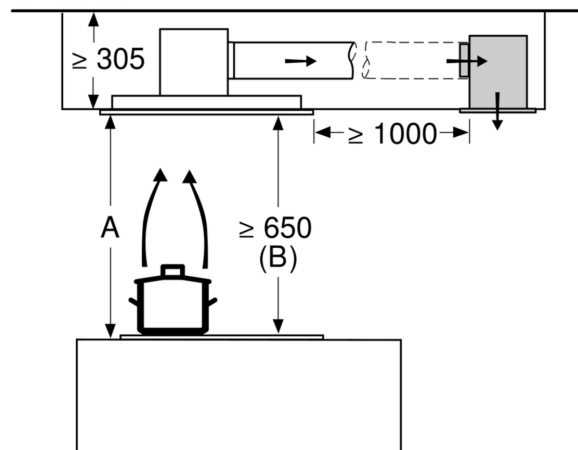

A: optimálny výkon 700-1500
B: od vrchnej hrany mriežky

rozmery v mm
cirkulácia