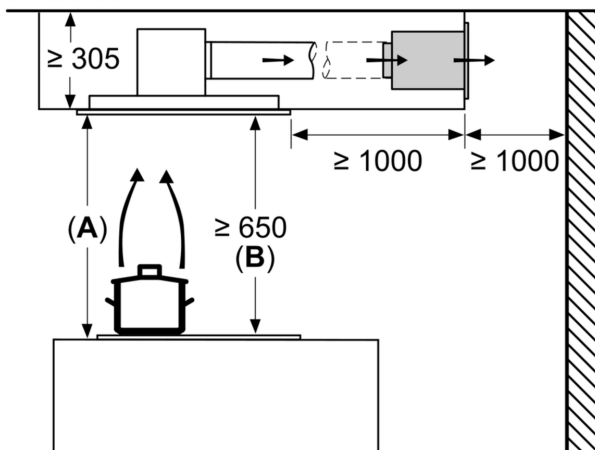

#### Technické informácie

- intenzita svetla: 659 lux
- teplota farieb svetla: 3500 K
- ø odťahovej rúrky: 150 mm
- príkon: 174 W
- dĺžka pripojovacieho káblu so zástrčkou 1.3 m

#### Rozmery

- rozmery spotrebiča (ŠxH): 900 x 500 mm
- rozmery pre zabudovanie (V x Š x H): 299 x 888 x 487 mm

\* Podľa nariadenia EU - 65/2014

**Séria 6, Stropný odsávač pár, 90 cm,  
antikoro  
DRC97AQ50**

Výpust ventilátora sa môže otáčať  
vo všetkých štyroch smeroch

rozmery v mm

rozmery v mm  
odvod vzduchu

**A:** optimálny výkon 700-1500  
**B:** od hornej hrany nosiča nádob

rozmery v mm  
cirkulácia

**A:** optimálny výkon 700-1500  
**B:** od vrchnej hrany mriežky

rozmery v mm