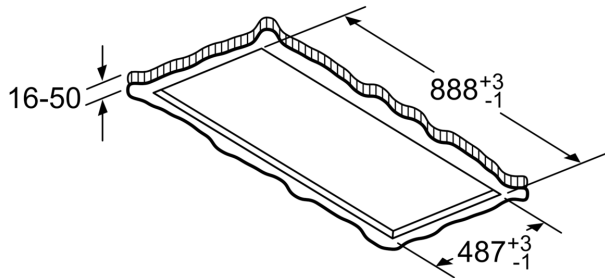

Nemontujte priamo do podhl'adu zo
sadrokartónovej dosky alebo z podobných
ľahkých stavebných materiálov.
Je nevyhnutná vhodná nosná konštrukcia,
ktorá je upevnená do betónového stropu.

rozmery v mm