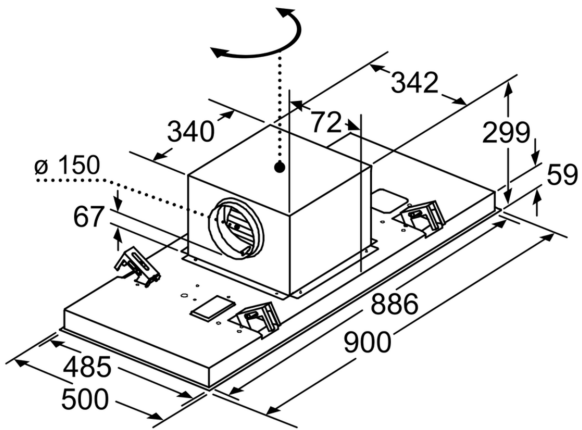

#### Technické informácie

- intenzita svetla: 659 lux
- teplota farieb svetla: 3500 K
- ø odťahovej rúrky: 150 mm
- príkon: 174 W
- dĺžka pripojovacieho káblu so zástrčkou 1.3 m

#### Rozmery

- rozmery spotrebiča (ŠxH): 900 x 500 mm
- rozmery pre zabudovanie (V x Š x H): 299 x 888 x 487 mm

\* Podľa nariadenia EU - 65/2014

**Séria 6, Stropný odsávač pár, 90 cm,  
antikoro  
DRC97AQ50**

Výpust ventilátora sa môže otáčať  
vo všetkých štyroch smeroch

rozmery v mm

rozmery v mm  
odvod vzduchu

**A:** optimálny výkon 700-1500  
**B:** od hornej hrany nosiča nádob

rozmery v mm  
cirkulácia

**A:** optimálny výkon 700-1500  
**B:** od vrchnej hrany mriežky

rozmery v mm