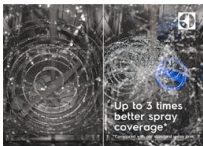

Špecifikácie a benefity

Maximálne pokrytie so systémom SatelliteClean®

Sprchovacie rameno SatelliteClean® dosahuje až trikrát lepšie výsledky umývania než bežné rameno. Dvojitá rotácia a neustále meniaci sa uhol sprchovania zabezpečujú perfektne umytý a žiarivo čistý riad.

- 8 programy/-ov, 3 teploty/teplôt
- Umývacie programy: 160 minútový, 60 minútový, 90 minútový, AUTO Sense, Eko, Machine Care, rýchly 30 minútový, opláchnutie
- Kapacita umývania: 9
- Systém sušenia: AirDry
- Možnosť odloženia štartu o 1 až 24 hodín
- Vodný senzor zisťuje úroveň znečistenia vody a upravuje spotrebu vody
- Indikátor soli a leštidla
- Ukazovatele funkcií: leštidlo, soľ, budík, fáza sušenia, vybraný program, dvojfarebný svetelný ukazovateľ na podlahe, posunutý štart 1-24 hodín, XtraPower, GlassCare, Machine Care
- Výškovo nastaviteľný horný košík, dokonca i plne naložený
- Horný košík s: 2 mäkké gumové špičky, sklopné držiaky na poháre, plastová rukoväť
- Dolný košík s: 2 foldable tines, Plastic handle
- Rozmery spotrebiča VxŠxH (mm): 818 x 446 x 550
- Inštalácia: Zabudovateľná - plne integrovateľná umývačka