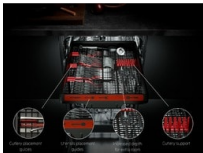

Pohodlné umývanie s prispôsobiteľnou zásuvkou MaxiFlex

Zásuvka MaxiFlex je navrhnutá pre príbor a kuchynské náčinie rôznych tvarov a veľkostí. Vďaka flexibilným priečkam si ju ľahko prispôsobíte podľa potreby. Zásuvka je navyše hlbšia, takže v nej ľahko umyjete aj väčšie množstvo riadu naraz.