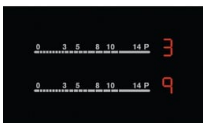

- Direct Access: technológia posuvného dotykového ovládania
- Osvetlené ovládacie prvky
- Ľavá predná zóna: highlight zóna, trojokrhová, 800/1600/2300W/120/175/210mm
- Ľavá zadná zóna: highlight zóna, 1200W/145mm
- Stredná predná zóna: ,
- Stredná zadná zóna: ,
- Pravá predná zóna: highlight zóna, 1200W/145mm
- Pravá zadná zóna: dvojokrhová oválna, highlight zóna, 1500/2400W/170x265mm
- Automatické rýchle zahriatie
- Stop and Go funkcia pre krátke prerušenie

EcoTimer šetrí energiu za vás tým, že vypína panel a využíva jeho zvyškové teplo pri konci varenia.

Technická špecifikácia

Typ ohrevu	Sklokeramický	Ľavá zadná zóna - výkon/priemer	1200W/145mm
Rozmery pre zabudovanie VxŠxH (mm)	38x560x490	Pravá predná zóna - výkon/priemer	1200W/145mm
Farba	čierna	Pravá zadná zóna - výkon/priemer	1500/2400W/170x265mm
Skupina	Zabudovateľná	Celkový elektrický príkon (W)	7100
Typ rámčeka	Promise XL	Dĺžka prívodného kábla (m)	1.5
Ovládanie	Kite	Napájacie napätie (V)	220-240
Typ výrobku	Elektrický varný panel	Čiarový kód EAN	7332543300488
Materiál rámčeka	antikoro	Hĺbka výrezu (mm)	490
Bezpečnostné prvky	automatické vypnutie	Šírka výrezu (mm)	560
Ovládacie funkcie	3 krokové využitie zvyškového tepla, akustický signál, automatické zahratie, detský zámok, časovač, Eco časovač, zámok tlačítok, minútka, vypnutie zvuku, vyp./zap., ukazovateľ času	Polomer výrezu (mm)	5
Ľavá predná zóna	hilight zóna, trojokruhová	Čistá hmotnosť (kg)	7.86
Ľavá zadná zóna	hilight zóna	Odporúčaná predajná cena	269.00
Pravá predná zóna	hilight zóna		
Pravá zadná zóna	dvojkruhová oválna, hilight zóna		
Ľavá predná zóna - ovládanie	Posuvníkové dotykové		
Ľavá zadná zóna - ovládanie	posuvníkové dotykové		
Pravá predná zóna - ovládanie	posuvníkové dotykové		
Pravá zadná zóna - ovládanie	posuvníkové dotykové		
Ukazovateľ zvyškového tepla	4		
Ľavá predná zóna - výkon/priemer	800/1600/2300W/120/175/210mm		